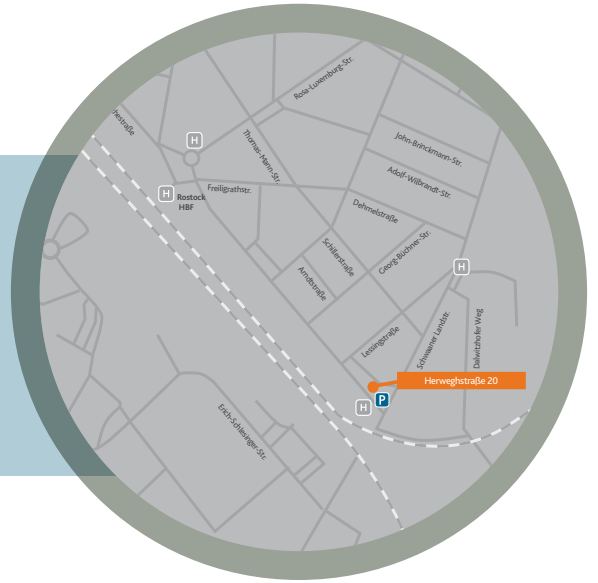

## Mit dem Auto

### Von der A19:

- Abfahrt Rostock Süd
- An der ersten Kreuzung rechts fahren Richtung Zentrum
- Der Rostocker Straße (Hauptstraße) folgen und an der ersten großen Kreuzung links abbiegen (links der Ostseedruck)
- Richtung Hauptbahnhof links abbiegen (Tipp: in die rechte Linksabbiegerspur einordnen)
- In Richtung Hauptbahnhof der Steinstraße (Hauptstr.) folgen, die in die Richard-Wagner-Str., dann in die Blücherstr. übergeht
- Im Kreisverkehr am Hauptbahnhof die zweite Ausfahrt am Inter City Hotel nehmen (Herweghstraße)
- Die Herweghstraße ca. 100 m entlang fahren
- Der Capita-Standort befindet sich im roten Gebäude auf der linken Seite; hier geht die Herweghstraße nach links in die Schwaaner Landstraße über

### Von der A20:

- Abfahrt Rostock-Südstadt
- Die Autobahn in Richtung Rostock-Südstadt verlassen
- Links auf die Rostocker Straße abbiegen und dem Straßenverlauf für ca. 6 km folgen
- Rechts abbiegen auf den Südring
- Rechts abbiegen auf die Goethestraße
- Den Kreisverkehr (vor dem Bahnhof) an der 1. Ausfahrt in Richtung Herweghstraße verlassen
- Nach ca. 500 m befindet sich der Capita-Standort im roten Gebäude auf der linken Seite; hier geht die Herweghstraße nach links in die Schwaaner Landstraße über

## Mit der Bahn

- Im Bahnhofsgebäude den Ausgang Nord nehmen, rechts in die Herweghstraße abbiegen und zu Fuß ca. 7 min. laufen
- Oder mit den Buslinien 22 oder 23 (halten direkt vor Capita) bis zur nächsten Haltestelle Lessingstraße fahren
- Im roten Gebäude gegenüber der Haltestelle befinden wir uns