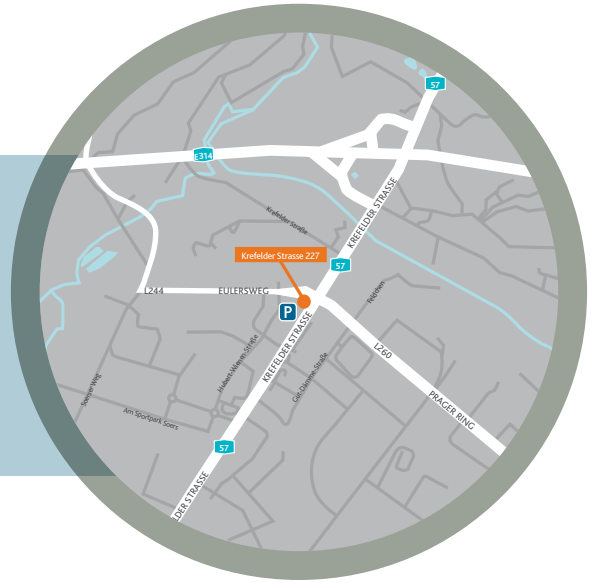

Capita Aachen
Krefelder Straße 227
52070 Aachen

Telefon: +49 241 46309100
www.capita-europe.com

Mit dem Auto

Anfahrt von Köln A4 / Düsseldorf A44:

Am Autobahnkreuz Aachen der Beschilderung Richtung Eindhoven/Heerlen/Aachen folgen.

Die 3. Ausfahrt „Aachen Zentrum“ abfahren und anschließend direkt rechts abbiegen in Richtung Aachen Zentrum. Der Krefelder Straße für ca. 500 m folgen. Das Ziel befindet sich auf der rechten Seite, Ecke Krefelder Straße / Eulersweg.

Hinweise zum Gebäude: Capita Aachen befindet sich im gleichen Gebäude wie der ADAC.
Besucher werden gebeten, sich am Empfang zu melden.

Anfahrt von den Niederlanden:

Der Autobahn A4 bis zur 3. Ausfahrt „Aachen Zentrum“ folgen. Anschließend direkt rechts in Richtung Aachen Zentrum abbiegen. Der Krefelder Straße für ca. 500 m folgen. Das Ziel befindet sich auf der rechten Seite, Ecke Krefelder Straße / Eulersweg.

Hinweise zum Gebäude: Capita Aachen befindet sich im gleichen Gebäude wie der ADAC.
Besucher werden gebeten, sich am Empfang zu melden.

Parkmöglichkeiten:

1. Tiefgarage: auf der Krefelder Straße vor dem Gebäude links in die Einfahrt fahren. Bitte vorab mit dem Empfang Klären, ob zum Besuchstermin Parkplätze in der Tiefgarage verfügbar sind: +49 241 46309100.

2. Öffentliche Parkplätze: an der Kreuzung Krefelder Straße / Eulersweg rechts abbiegen und nach links in die erste Seitenstraße / Hubert-Wienens-Straße (hinter dem TÜV Rheinland) reinfahren. Von dort aus stehen gebührenfreie Parkplätze auf der linken Straßenseite zur Verfügung.

Mit der Bahn / öffentlichen Verkehrsmitteln

Mit der Buslinie 1, 11, 14, 21 oder 44 bis zum Bushof Hansemannplatz fahren. Von dort aus in die Buslinie 51 um bis zur Haltestelle Polizeipräsidium zu fahren. Das Ziel befindet sich direkt an der Kreuzung.

Hinweise zum Gebäude: Capita Aachen befindet sich im gleichen Gebäude wie der ADAC.